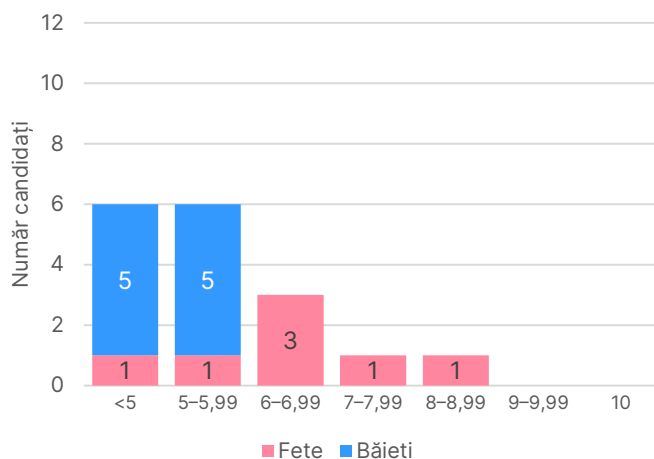

Toți candidații

Clasa a VIII-a A

Clasa a VIII-a B

Clasa a VIII-a C

Evaluarea națională pentru absolvenții clasei a VIII-a

Situația statistică pe tranșe de note

Matematică

Clasa	Înscriși	Prezenți	Absenți	Situația pe tranșe de note							Media notelor	Procent de promovare
				<5	5-5,99	6-6,99	7-7,99	8-8,99	9-9,99	10		
a VIII-a A	27	27	0	1	2	3	3	15	2	1	7,86	96,30%
a VIII-a B	20	19	1	2	4	6	6	1	0	0	6,43	89,47%
a VIII-a C	17	17	0	2	6	7	2	0	0	0	5,91	88,24%
Total	64	63	1	5	12	16	11	16	2	1	6,91	92,06%