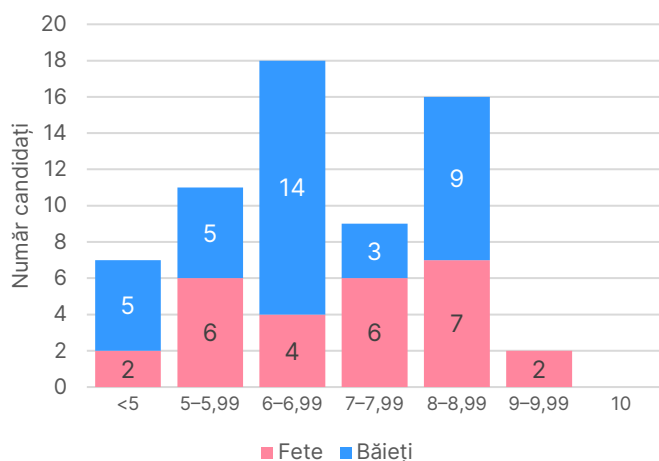

Evaluarea națională pentru absolvenții clasei a VIII-a

Situația statistică pe tranșe de medii

Media la Evaluarea Națională

Clasa	Înscriși	Prezenți	Absenți	Situația pe tranșe de medii							Media mediilor	Procent de promovare
				<5	5-5,99	6-6,99	7-7,99	8-8,99	9-9,99	10		
a VIII-a A	27	27	0	0	2	3	5	15	2	0	7,88	100%
a VIII-a B	20	19	1	3	2	11	2	1	0	0	6,22	84,21%
a VIII-a C	17	17	0	4	7	4	2	0	0	0	5,65	76,47%
Total	64	63	1	7	11	18	9	16	2	0	6,78	88,89%

Toți candidații

Clasa a VIII-a A

Clasa a VIII-a B

Clasa a VIII-a C

Evaluarea națională pentru absolvenții clasei a VIII-a

Situația statistică pe tranșe de note

Limba și literatura română

Clasa	Înscriși	Prezenți	Absenți	Situația pe tranșe de note							Media notelor	Procent de promovare
				<5	5-5,99	6-6,99	7-7,99	8-8,99	9-9,99	10		
a VIII-a A	27	27	0	0	2	3	8	9	5	0	7,90	100%
a VIII-a B	20	19	1	2	8	5	2	2	0	0	6,02	89,47%
a VIII-a C	17	17	0	6	6	3	1	1	0	0	5,39	64,71%
Total	64	63	1	8	16	11	11	12	5	0	6,66	87,30%