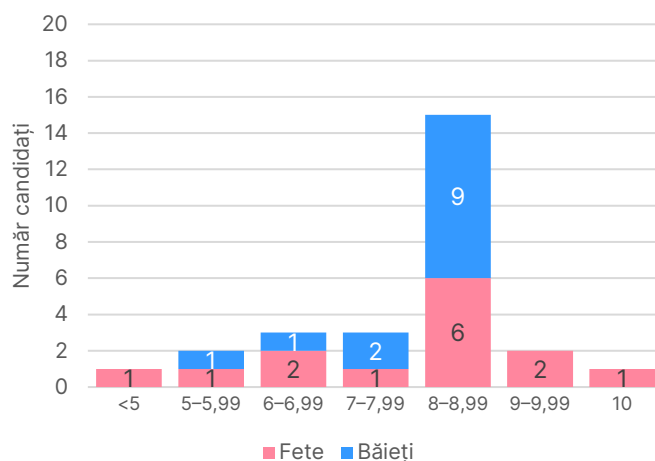

Toți candidații

Clasa a VIII-a A

Clasa a VIII-a B

Clasa a VIII-a C

Evaluarea națională pentru absolvenții clasei a VIII-a

Situația statistică pe tranșe de note

Matematică

Clasa	Înscriși	Prezenți	Absenți	Situația pe tranșe de note							Media notelor	Procent de promovare
				<5	5-5,99	6-6,99	7-7,99	8-8,99	9-9,99	10		
a VIII-a A	27	27	0	1	2	3	3	15	2	1	7,86	96,30%
a VIII-a B	20	19	1	2	4	6	6	1	0	0	6,43	89,47%
a VIII-a C	17	17	0	2	6	7	2	0	0	0	5,91	88,24%
Total	64	63	1	5	12	16	11	16	2	1	6,91	92,06%

Toți candidații

Clasa a VIII-a A

Clasa a VIII-a B

Clasa a VIII-a C

Evaluarea națională pentru absolvenții clasei a VIII-a

Situația comparativă cu rezultatele obținute la nivel național și municipiul București