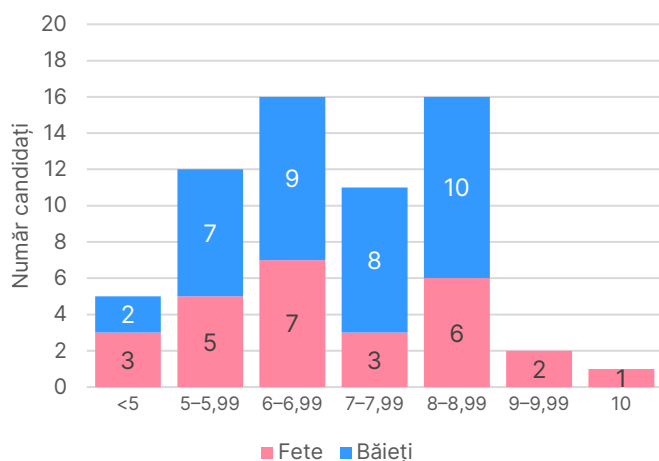

Evaluarea națională pentru absolvenții clasei a VIII-a

Situația statistică pe tranșe de note

Matematică

Clasa	Înscriși	Prezenți	Absenți	Situația pe tranșe de note							Media notelor	Procent de promovare
				<5	5-5,99	6-6,99	7-7,99	8-8,99	9-9,99	10		
a VIII-a A	27	27	0	1	2	3	3	15	2	1	7,86	96,30%
a VIII-a B	20	19	1	2	4	6	6	1	0	0	6,43	89,47%
a VIII-a C	17	17	0	2	6	7	2	0	0	0	5,91	88,24%
Total	64	63	1	5	12	16	11	16	2	1	6,91	92,06%

Toți candidații