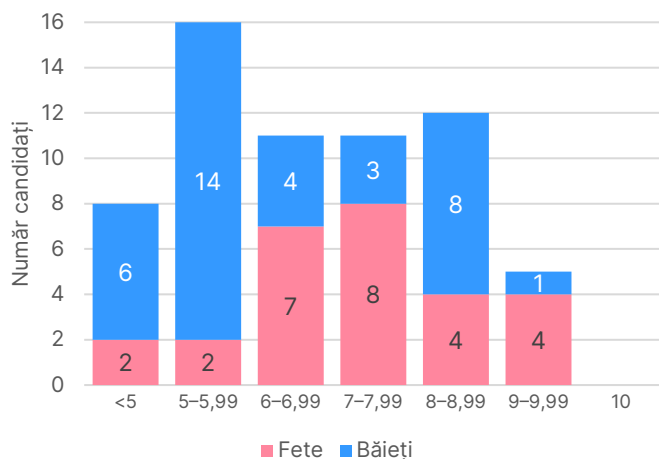

Evaluarea națională pentru absolvenții clasei a VIII-a

Situația statistică pe tranșe de note

Limba și literatura română

Clasa	Înscriși	Prezenți	Absenți	Situația pe tranșe de note							Media notelor	Procent de promovare
				<5	5-5,99	6-6,99	7-7,99	8-8,99	9-9,99	10		
a VIII-a A	27	27	0	0	2	3	8	9	5	0	7,90	100%
a VIII-a B	20	19	1	2	8	5	2	2	0	0	6,02	89,47%
a VIII-a C	17	17	0	6	6	3	1	1	0	0	5,39	64,71%
Total	64	63	1	8	16	11	11	12	5	0	6,66	87,30%

Toți candidații