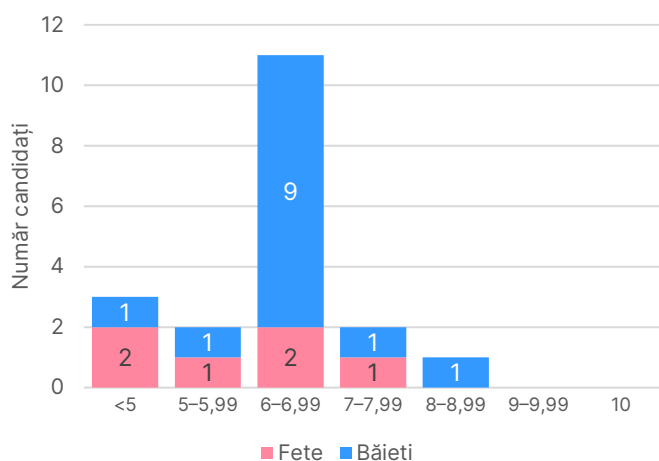

Evaluarea națională pentru absolvenții clasei a VIII-a

Situația statistică pe tranșe de medii

Media la Evaluarea Națională

Clasa	Înscriși	Prezenți	Absenți	Situația pe tranșe de medii							Media mediilor	Procent de promovare
				<5	5-5,99	6-6,99	7-7,99	8-8,99	9-9,99	10		
a VIII-a A	27	27	0	0	2	3	5	15	2	0	7,88	100%
a VIII-a B	20	19	1	3	2	11	2	1	0	0	6,22	84,21%
a VIII-a C	17	17	0	4	7	4	2	0	0	0	5,65	76,47%
Total	64	63	1	7	11	18	9	16	2	0	6,78	88,89%

Toți candidații

Clasa a VIII-a A

Clasa a VIII-a B

Clasa a VIII-a C

Evaluarea națională pentru absolvenții clasei a VIII-a

Situația statistică pe tranșe de note

Limba și literatura română

Clasa	Înscriși	Prezenți	Absenți	Situația pe tranșe de note							Media notelor	Procent de promovare
				<5	5-5,99	6-6,99	7-7,99	8-8,99	9-9,99	10		
a VIII-a A	27	27	0	0	2	3	8	9	5	0	7,90	100%
a VIII-a B	20	19	1	2	8	5	2	2	0	0	6,02	89,47%
a VIII-a C	17	17	0	6	6	3	1	1	0	0	5,39	64,71%
Total	64	63	1	8	16	11	11	12	5	0	6,66	87,30%