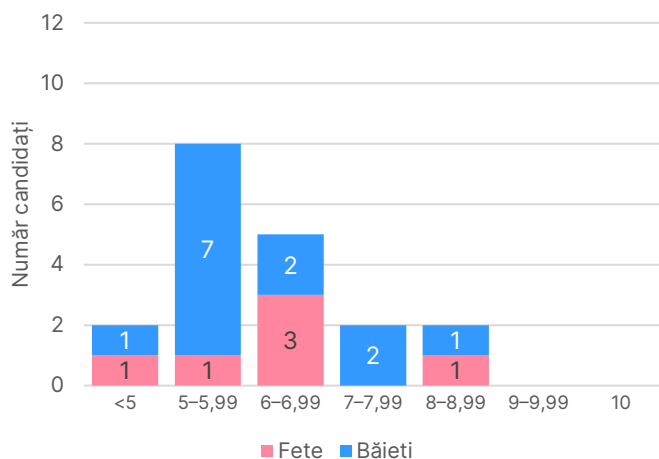

Clasa a VIII-a B