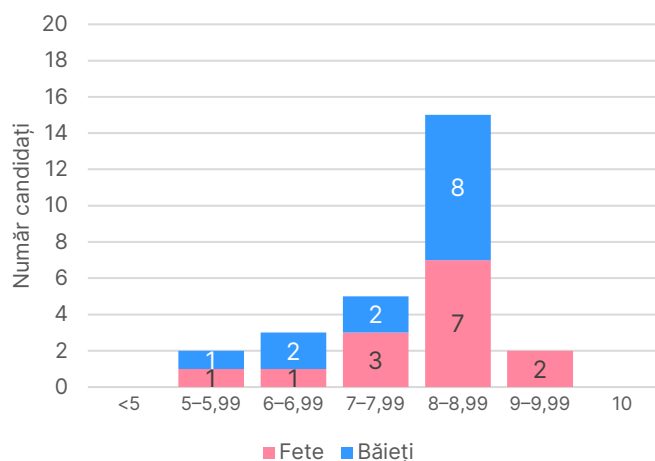

Evaluarea națională pentru absolvenții clasei a VIII-a

Situația statistică pe tranșe de medii

Media la Evaluarea Națională

Clasa	Înscriși	Prezenți	Absenți	Situația pe tranșe de medii							Media mediilor	Procent de promovare
				<5	5-5,99	6-6,99	7-7,99	8-8,99	9-9,99	10		
a VIII-a A	27	27	0	0	2	3	5	15	2	0	7,88	100%
a VIII-a B	20	19	1	3	2	11	2	1	0	0	6,22	84,21%
a VIII-a C	17	17	0	4	7	4	2	0	0	0	5,65	76,47%
Total	64	63	1	7	11	18	9	16	2	0	6,78	88,89%

Toți candidații

Clasa a VIII-a A

Clasa a VIII-a B

Clasa a VIII-a C

Evaluarea națională pentru absolvenții clasei a VIII-a

Situația statistică pe tranșe de note

Limba și literatura română

Clasa	Înscriși	Prezenți	Absenți	Situația pe tranșe de note							Media notelor	Procent de promovare
				<5	5-5,99	6-6,99	7-7,99	8-8,99	9-9,99	10		
a VIII-a A	27	27	0	0	2	3	8	9	5	0	7,90	100%
a VIII-a B	20	19	1	2	8	5	2	2	0	0	6,02	89,47%
a VIII-a C	17	17	0	6	6	3	1	1	0	0	5,39	64,71%
Total	64	63	1	8	16	11	11	12	5	0	6,66	87,30%