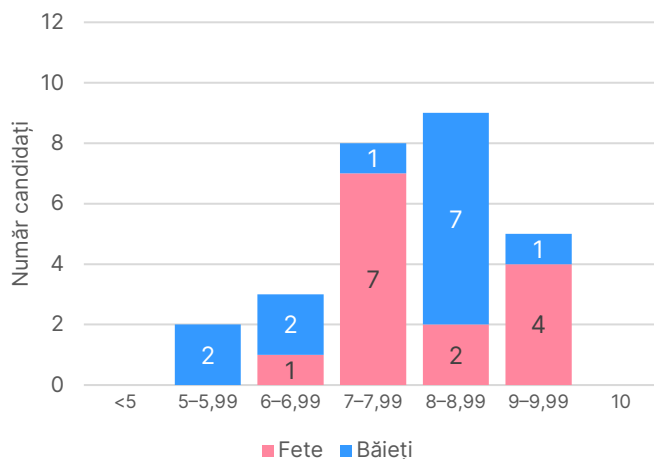

Clasa a VIII-a A