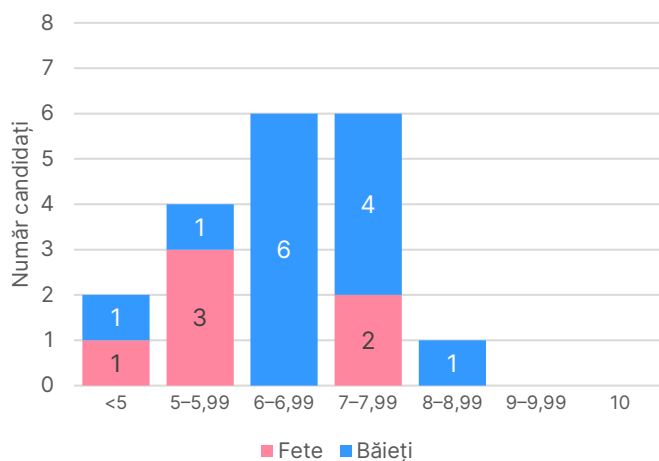

Clasa a VIII-a B