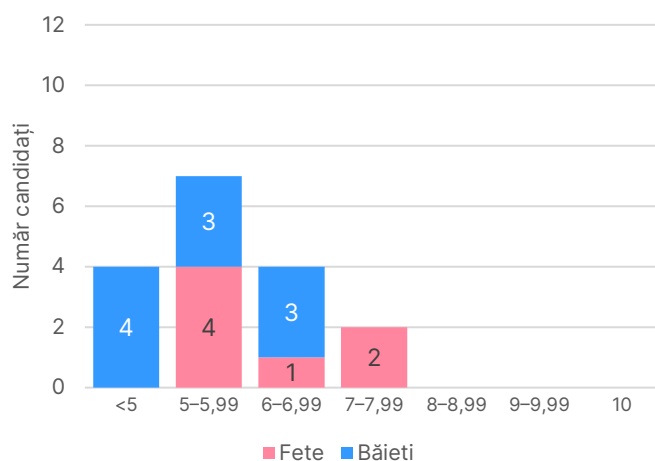

Toți candidații

Clasa a VIII-a A

Clasa a VIII-a B

Clasa a VIII-a C

Evaluarea națională pentru absolvenții clasei a VIII-a

Situația statistică pe tranșe de note

Limba și literatura română

Clasa	Înscriși	Prezenți	Absenți	Situația pe tranșe de note							Media notelor	Procent de promovare
				<5	5-5,99	6-6,99	7-7,99	8-8,99	9-9,99	10		
a VIII-a A	27	27	0	0	2	3	8	9	5	0	7,90	100%
a VIII-a B	20	19	1	2	8	5	2	2	0	0	6,02	89,47%
a VIII-a C	17	17	0	6	6	3	1	1	0	0	5,39	64,71%
Total	64	63	1	8	16	11	11	12	5	0	6,66	87,30%