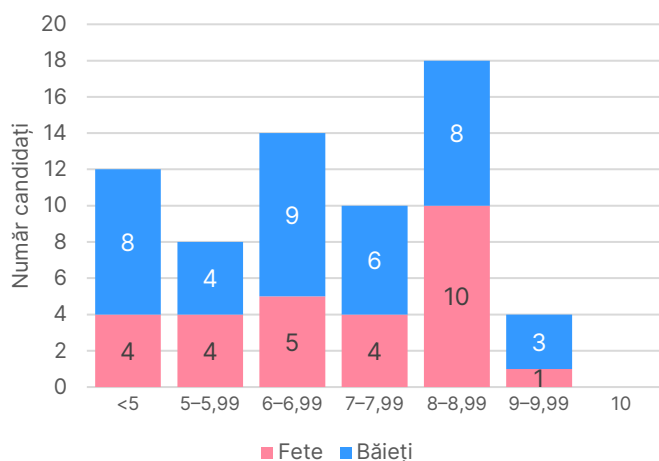

Evaluarea națională pentru absolvenții clasei a VIII-a

Situația statistică pe tranșe de medii

Media la Evaluarea Națională

Clasa	Înscriși	Prezenți	Absenți	Situația pe tranșe de medii							Media mediilor	Procent de promovare
				<5	5-5,99	6-6,99	7-7,99	8-8,99	9-9,99	10		
a VIII-a A	24	24	0	3	0	5	7	7	2	0	7,33	87,50%
a VIII-a B	22	22	0	4	4	6	2	5	1	0	6,55	81,82%
a VIII-a C	20	20	0	5	4	3	1	6	1	0	6,47	75%
Total	66	66	0	12	8	14	10	18	4	0	6,81	81,82%

Toți candidații

Clasa a VIII-a A

Clasa a VIII-a B

Clasa a VIII-a C

Evaluarea națională pentru absolvenții clasei a VIII-a

Situația statistică pe tranșe de note

Limba și literatura română

Clasa	Înscriși	Prezenți	Absenți	Situația pe tranșe de note							Media notelor	Procent de promovare
				<5	5-5,99	6-6,99	7-7,99	8-8,99	9-9,99	10		
a VIII-a A	24	24	0	3	1	0	6	11	3	0	7,62	87,50%
a VIII-a B	22	22	0	3	1	9	3	3	3	0	6,86	86,36%
a VIII-a C	20	20	0	3	6	2	1	4	4	0	6,77	85%
Total	66	66	0	9	8	11	10	18	10	0	7,11	86,36%