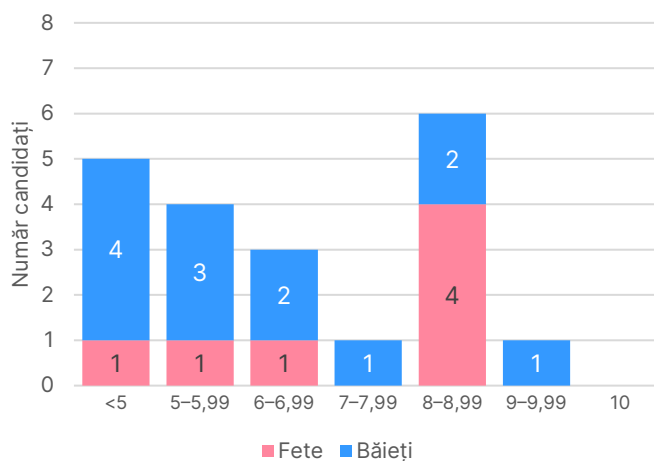

Toți candidații

Clasa a VIII-a A

Clasa a VIII-a B

Clasa a VIII-a C

Evaluarea națională pentru absolvenții clasei a VIII-a

Situația statistică pe tranșe de note

Limba și literatura română

Clasa	Înscriși	Prezenți	Absenți	Situația pe tranșe de note							Media notelor	Procent de promovare
				<5	5-5,99	6-6,99	7-7,99	8-8,99	9-9,99	10		
a VIII-a A	24	24	0	3	1	0	6	11	3	0	7,62	87,50%
a VIII-a B	22	22	0	3	1	9	3	3	3	0	6,86	86,36%
a VIII-a C	20	20	0	3	6	2	1	4	4	0	6,77	85%
Total	66	66	0	9	8	11	10	18	10	0	7,11	86,36%