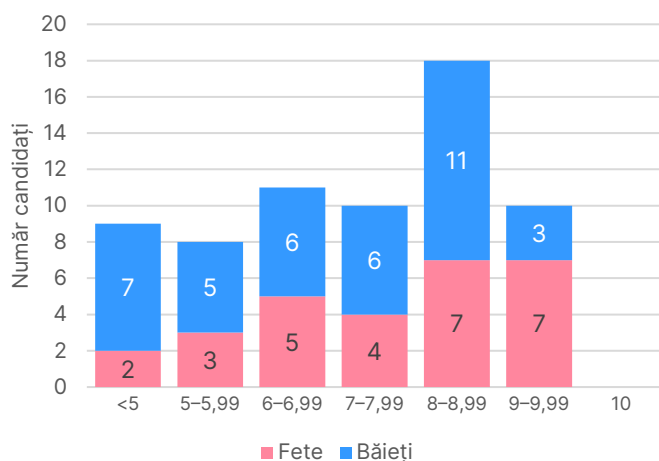

Evaluarea națională pentru absolvenții clasei a VIII-a

Situația statistică pe tranșe de note

Limba și literatura română

Clasa	Înscriși	Prezenți	Absenți	Situația pe tranșe de note							Media notelor	Procent de promovare
				<5	5-5,99	6-6,99	7-7,99	8-8,99	9-9,99	10		
a VIII-a A	24	24	0	3	1	0	6	11	3	0	7,62	87,50%
a VIII-a B	22	22	0	3	1	9	3	3	3	0	6,86	86,36%
a VIII-a C	20	20	0	3	6	2	1	4	4	0	6,77	85%
Total	66	66	0	9	8	11	10	18	10	0	7,11	86,36%

Toți candidații