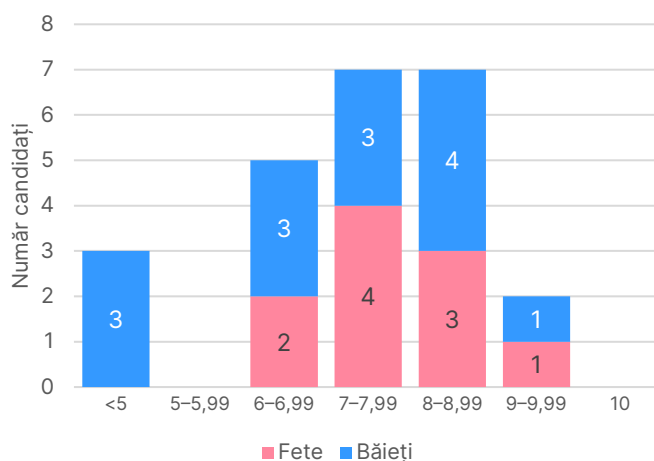

Evaluarea națională pentru absolvenții clasei a VIII-a

Situația statistică pe tranșe de medii

Media la Evaluarea Națională

Clasa	Înscriși	Prezenți	Absenți	Situația pe tranșe de medii							Media mediilor	Procent de promovare
				<5	5-5,99	6-6,99	7-7,99	8-8,99	9-9,99	10		
a VIII-a A	24	24	0	3	0	5	7	7	2	0	7,33	87,50%
a VIII-a B	22	22	0	4	4	6	2	5	1	0	6,55	81,82%
a VIII-a C	20	20	0	5	4	3	1	6	1	0	6,47	75%
Total	66	66	0	12	8	14	10	18	4	0	6,81	81,82%

Toți candidații

Clasa a VIII-a A

Clasa a VIII-a B

Clasa a VIII-a C

Evaluarea națională pentru absolvenții clasei a VIII-a

Situația statistică pe tranșe de note

Limba și literatura română

Clasa	Înscriși	Prezenți	Absenți	Situația pe tranșe de note							Media notelor	Procent de promovare
				<5	5-5,99	6-6,99	7-7,99	8-8,99	9-9,99	10		
a VIII-a A	24	24	0	3	1	0	6	11	3	0	7,62	87,50%
a VIII-a B	22	22	0	3	1	9	3	3	3	0	6,86	86,36%
a VIII-a C	20	20	0	3	6	2	1	4	4	0	6,77	85%
Total	66	66	0	9	8	11	10	18	10	0	7,11	86,36%