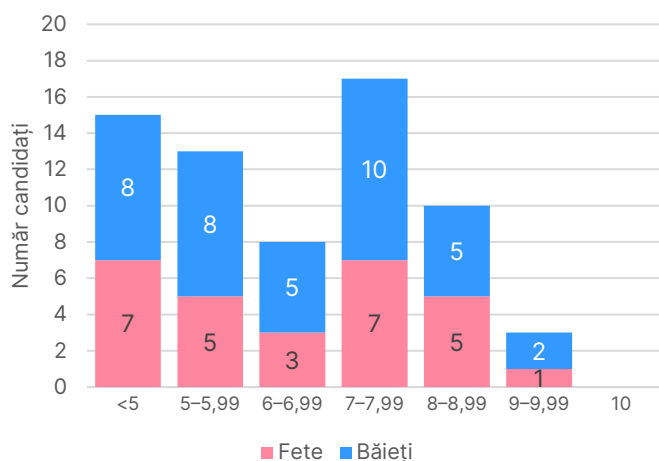

Evaluarea națională pentru absolvenții clasei a VIII-a

Situația statistică pe tranșe de note

Matematică

Clasa	Înscriși	Prezenți	Absenți	Situația pe tranșe de note							Media notelor	Procent de promovare
				<5	5-5,99	6-6,99	7-7,99	8-8,99	9-9,99	10		
a VIII-a A	24	24	0	3	3	5	6	5	2	0	7,04	87,50%
a VIII-a B	22	22	0	7	4	2	6	2	1	0	6,24	68,18%
a VIII-a C	20	20	0	5	6	1	5	3	0	0	6,19	75%
Total	66	66	0	15	13	8	17	10	3	0	6,51	77,27%

Toți candidații