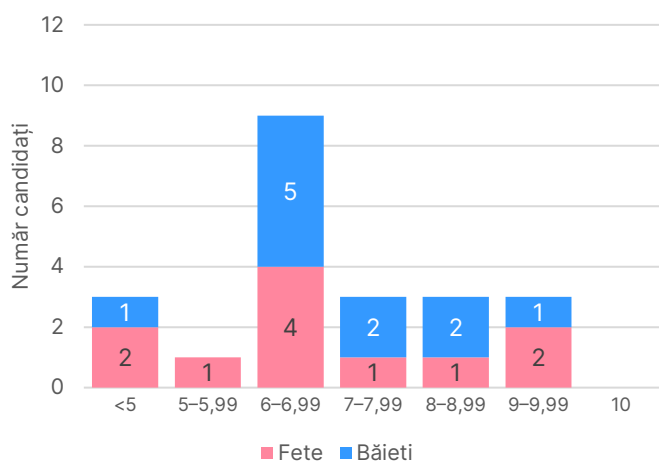

Clasa a VIII-a B