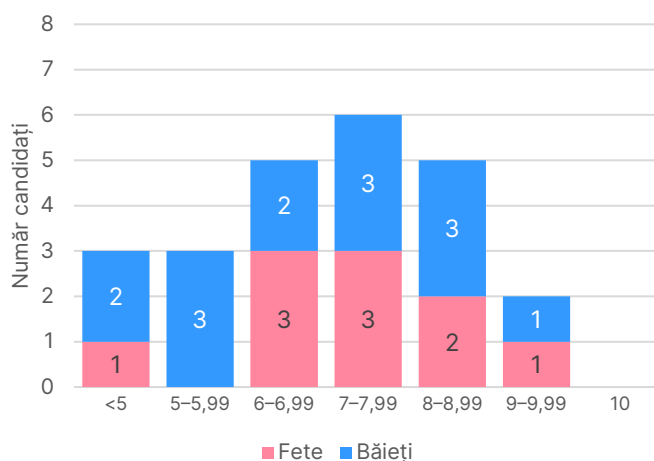

Clasa a VIII-a A