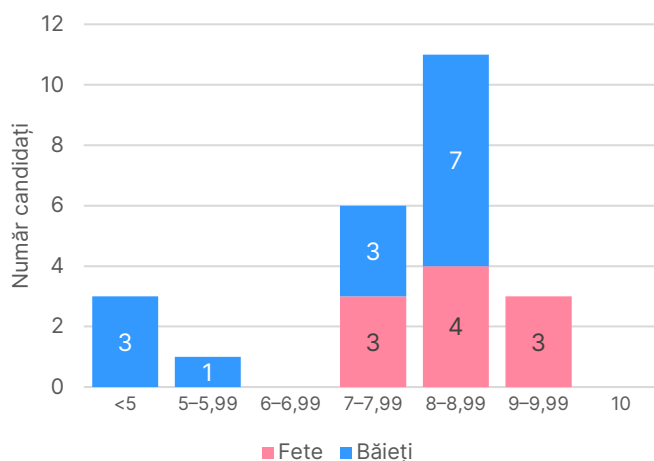

Clasa a VIII-a A