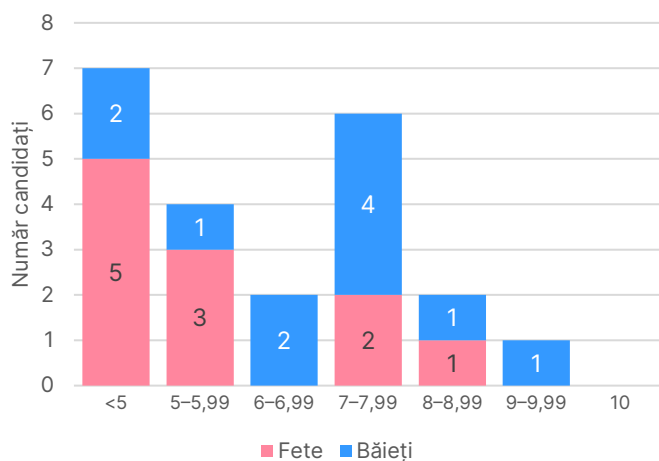

Toți candidații

Clasa a VIII-a A

Clasa a VIII-a B

Clasa a VIII-a C

Evaluarea națională pentru absolvenții clasei a VIII-a

Situația statistică pe tranșe de note

Matematică

Clasa	Înscriși	Prezenți	Absenți	Situația pe tranșe de note							Media notelor	Procent de promovare
				<5	5-5,99	6-6,99	7-7,99	8-8,99	9-9,99	10		
a VIII-a A	24	24	0	3	3	5	6	5	2	0	7,04	87,50%
a VIII-a B	22	22	0	7	4	2	6	2	1	0	6,24	68,18%
a VIII-a C	20	20	0	5	6	1	5	3	0	0	6,19	75%
Total	66	66	0	15	13	8	17	10	3	0	6,51	77,27%

Toți candidații

Clasa a VIII-a A

Clasa a VIII-a B

Clasa a VIII-a C

Evaluarea națională pentru absolvenții clasei a VIII-a

Situația comparativă cu rezultatele obținute la nivel național și municipiul București