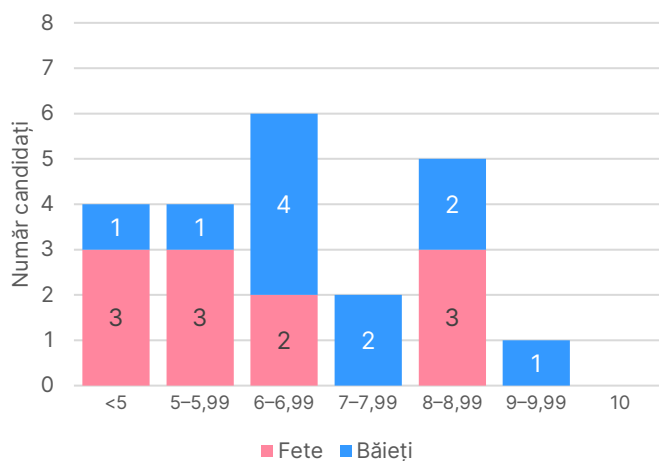

Evaluarea națională pentru absolvenții clasei a VIII-a

Situația statistică pe tranșe de medii

Media la Evaluarea Națională

Clasa	Înscriși	Prezenți	Absenți	Situația pe tranșe de medii							Media mediilor	Procent de promovare
				<5	5-5,99	6-6,99	7-7,99	8-8,99	9-9,99	10		
a VIII-a A	24	24	0	3	0	5	7	7	2	0	7,33	87,50%
a VIII-a B	22	22	0	4	4	6	2	5	1	0	6,55	81,82%
a VIII-a C	20	20	0	5	4	3	1	6	1	0	6,47	75%
Total	66	66	0	12	8	14	10	18	4	0	6,81	81,82%

Toți candidații

Clasa a VIII-a A

Clasa a VIII-a B

Clasa a VIII-a C

Evaluarea națională pentru absolvenții clasei a VIII-a

Situația statistică pe tranșe de note

Limba și literatura română

Clasa	Înscriși	Prezenți	Absenți	Situația pe tranșe de note							Media notelor	Procent de promovare
				<5	5-5,99	6-6,99	7-7,99	8-8,99	9-9,99	10		
a VIII-a A	24	24	0	3	1	0	6	11	3	0	7,62	87,50%
a VIII-a B	22	22	0	3	1	9	3	3	3	0	6,86	86,36%
a VIII-a C	20	20	0	3	6	2	1	4	4	0	6,77	85%
Total	66	66	0	9	8	11	10	18	10	0	7,11	86,36%