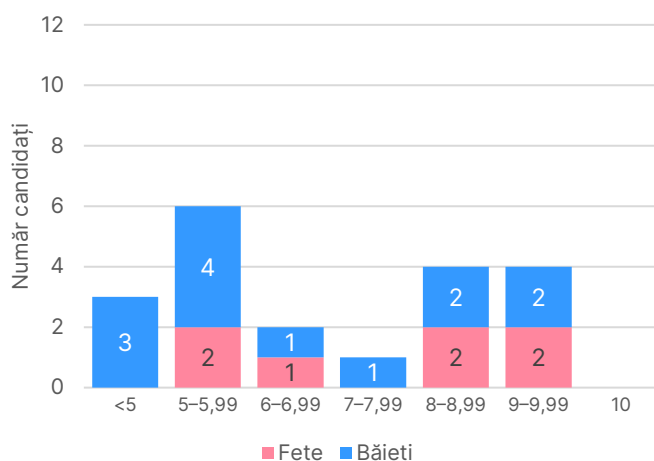

Toți candidații

Clasa a VIII-a A

Clasa a VIII-a B

Clasa a VIII-a C

Evaluarea națională pentru absolvenții clasei a VIII-a

Situația statistică pe tranșe de note

Matematică

Clasa	Înscriși	Prezenți	Absenți	Situația pe tranșe de note							Media notelor	Procent de promovare
				<5	5-5,99	6-6,99	7-7,99	8-8,99	9-9,99	10		
a VIII-a A	24	24	0	3	3	5	6	5	2	0	7,04	87,50%
a VIII-a B	22	22	0	7	4	2	6	2	1	0	6,24	68,18%
a VIII-a C	20	20	0	5	6	1	5	3	0	0	6,19	75%
Total	66	66	0	15	13	8	17	10	3	0	6,51	77,27%